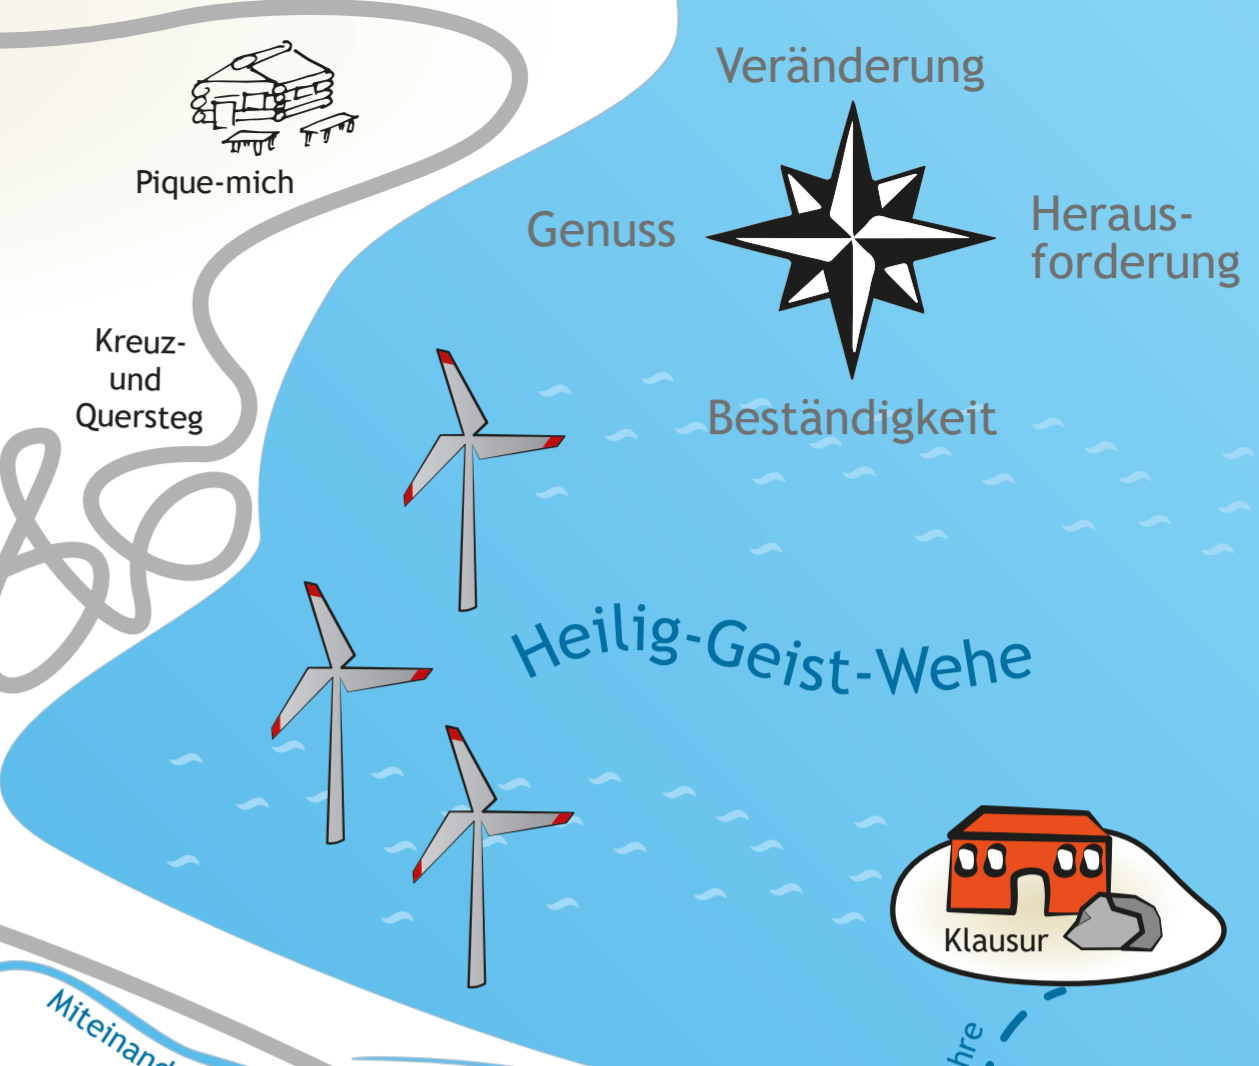

Kreuz- und Quersteig

Zweifel

Miteinander

Spaß

Große Freiheit

Erntescheune

Milch

Honig

Rückblick

Selbstbegrenzung

Schönau

Visitationszug

Verlaufmichgerode

San Gremien

Los Amtos

Guttat

Treibstrand

Meer der Realität

Tag für Engagierte

Ehren-Nadel

Gute Aussicht

Respektzien

Streitschlucht

Durchhängebrücke

Klippe der Überforderung

Konfliktgebirge

Dauerhof

Insel der Glückseligkeit

Kleiner Strom der Zeit

Seelenbaumel