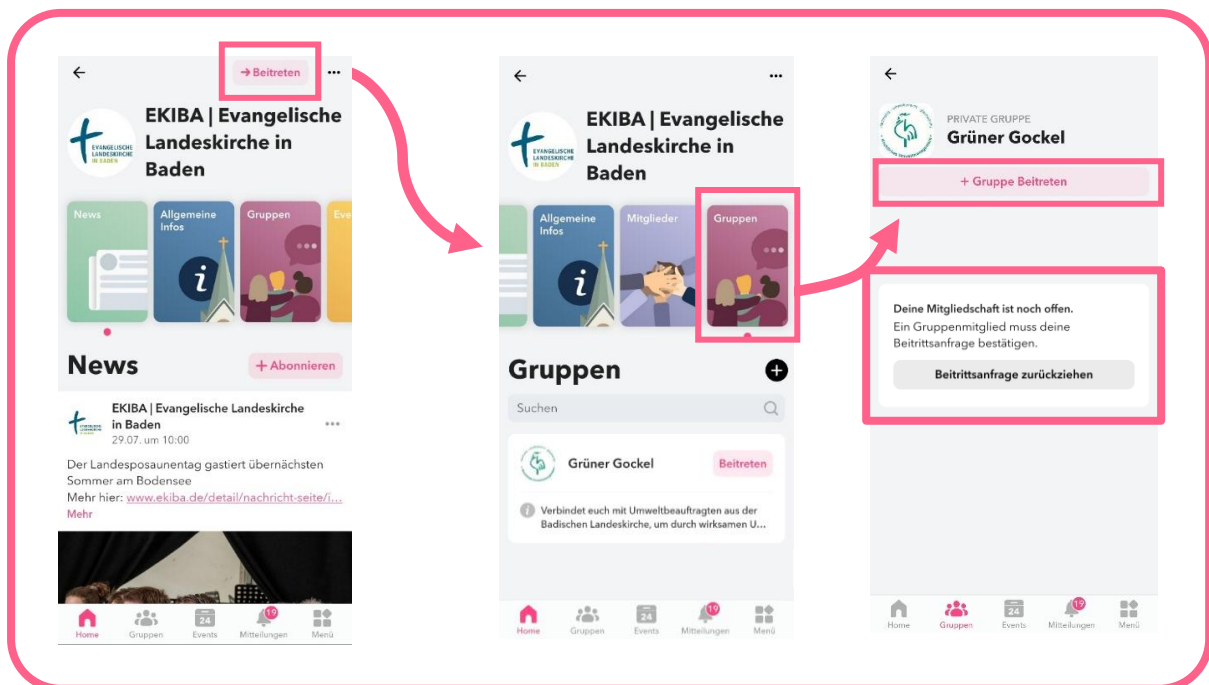

Einladung zu Churchpool

EKIBA | Evangelische
Landeskirche in Baden

Der Grüne Gockel setzt auf **Gemeinschaft und Zusammenarbeit!** Unser Ziel mit diesem Angebot ist „Community Building“, was so viel bedeutet, wie aktiven Aufbau und Pflege einer engagierten, vielfältigen und resilienten Gemeinschaft.

Schritte zur Churchpool-Gruppe “Grüner Gockel”

1. Auf **Churchpool** kann sich **jeder** registrieren
Dabei hilft diese [Schritt-Für-Schritt-Anleitung](#):
2. Dem EKIBA-Profil der Landeskirche beitreten
3. Im EKIBA-Profil ist die Grüner-Gockel-Gruppe sichtbar, dieser dort beitreten

Was in der Grüner-Gockel-Gruppe möglich ist

Diskussionsthemen posten, Erfahrungen teilen und mit anderen austauschen
Kommentiere auf andere Beiträge oder gebe ihnen ein „**Halleluja!**“.

Grüner-Gockel-**Events** finden, **Infos** erkunden, **Mitglieder** direkt anschreiben und die Grüner-Gockel-Gruppe wachsen sehen.