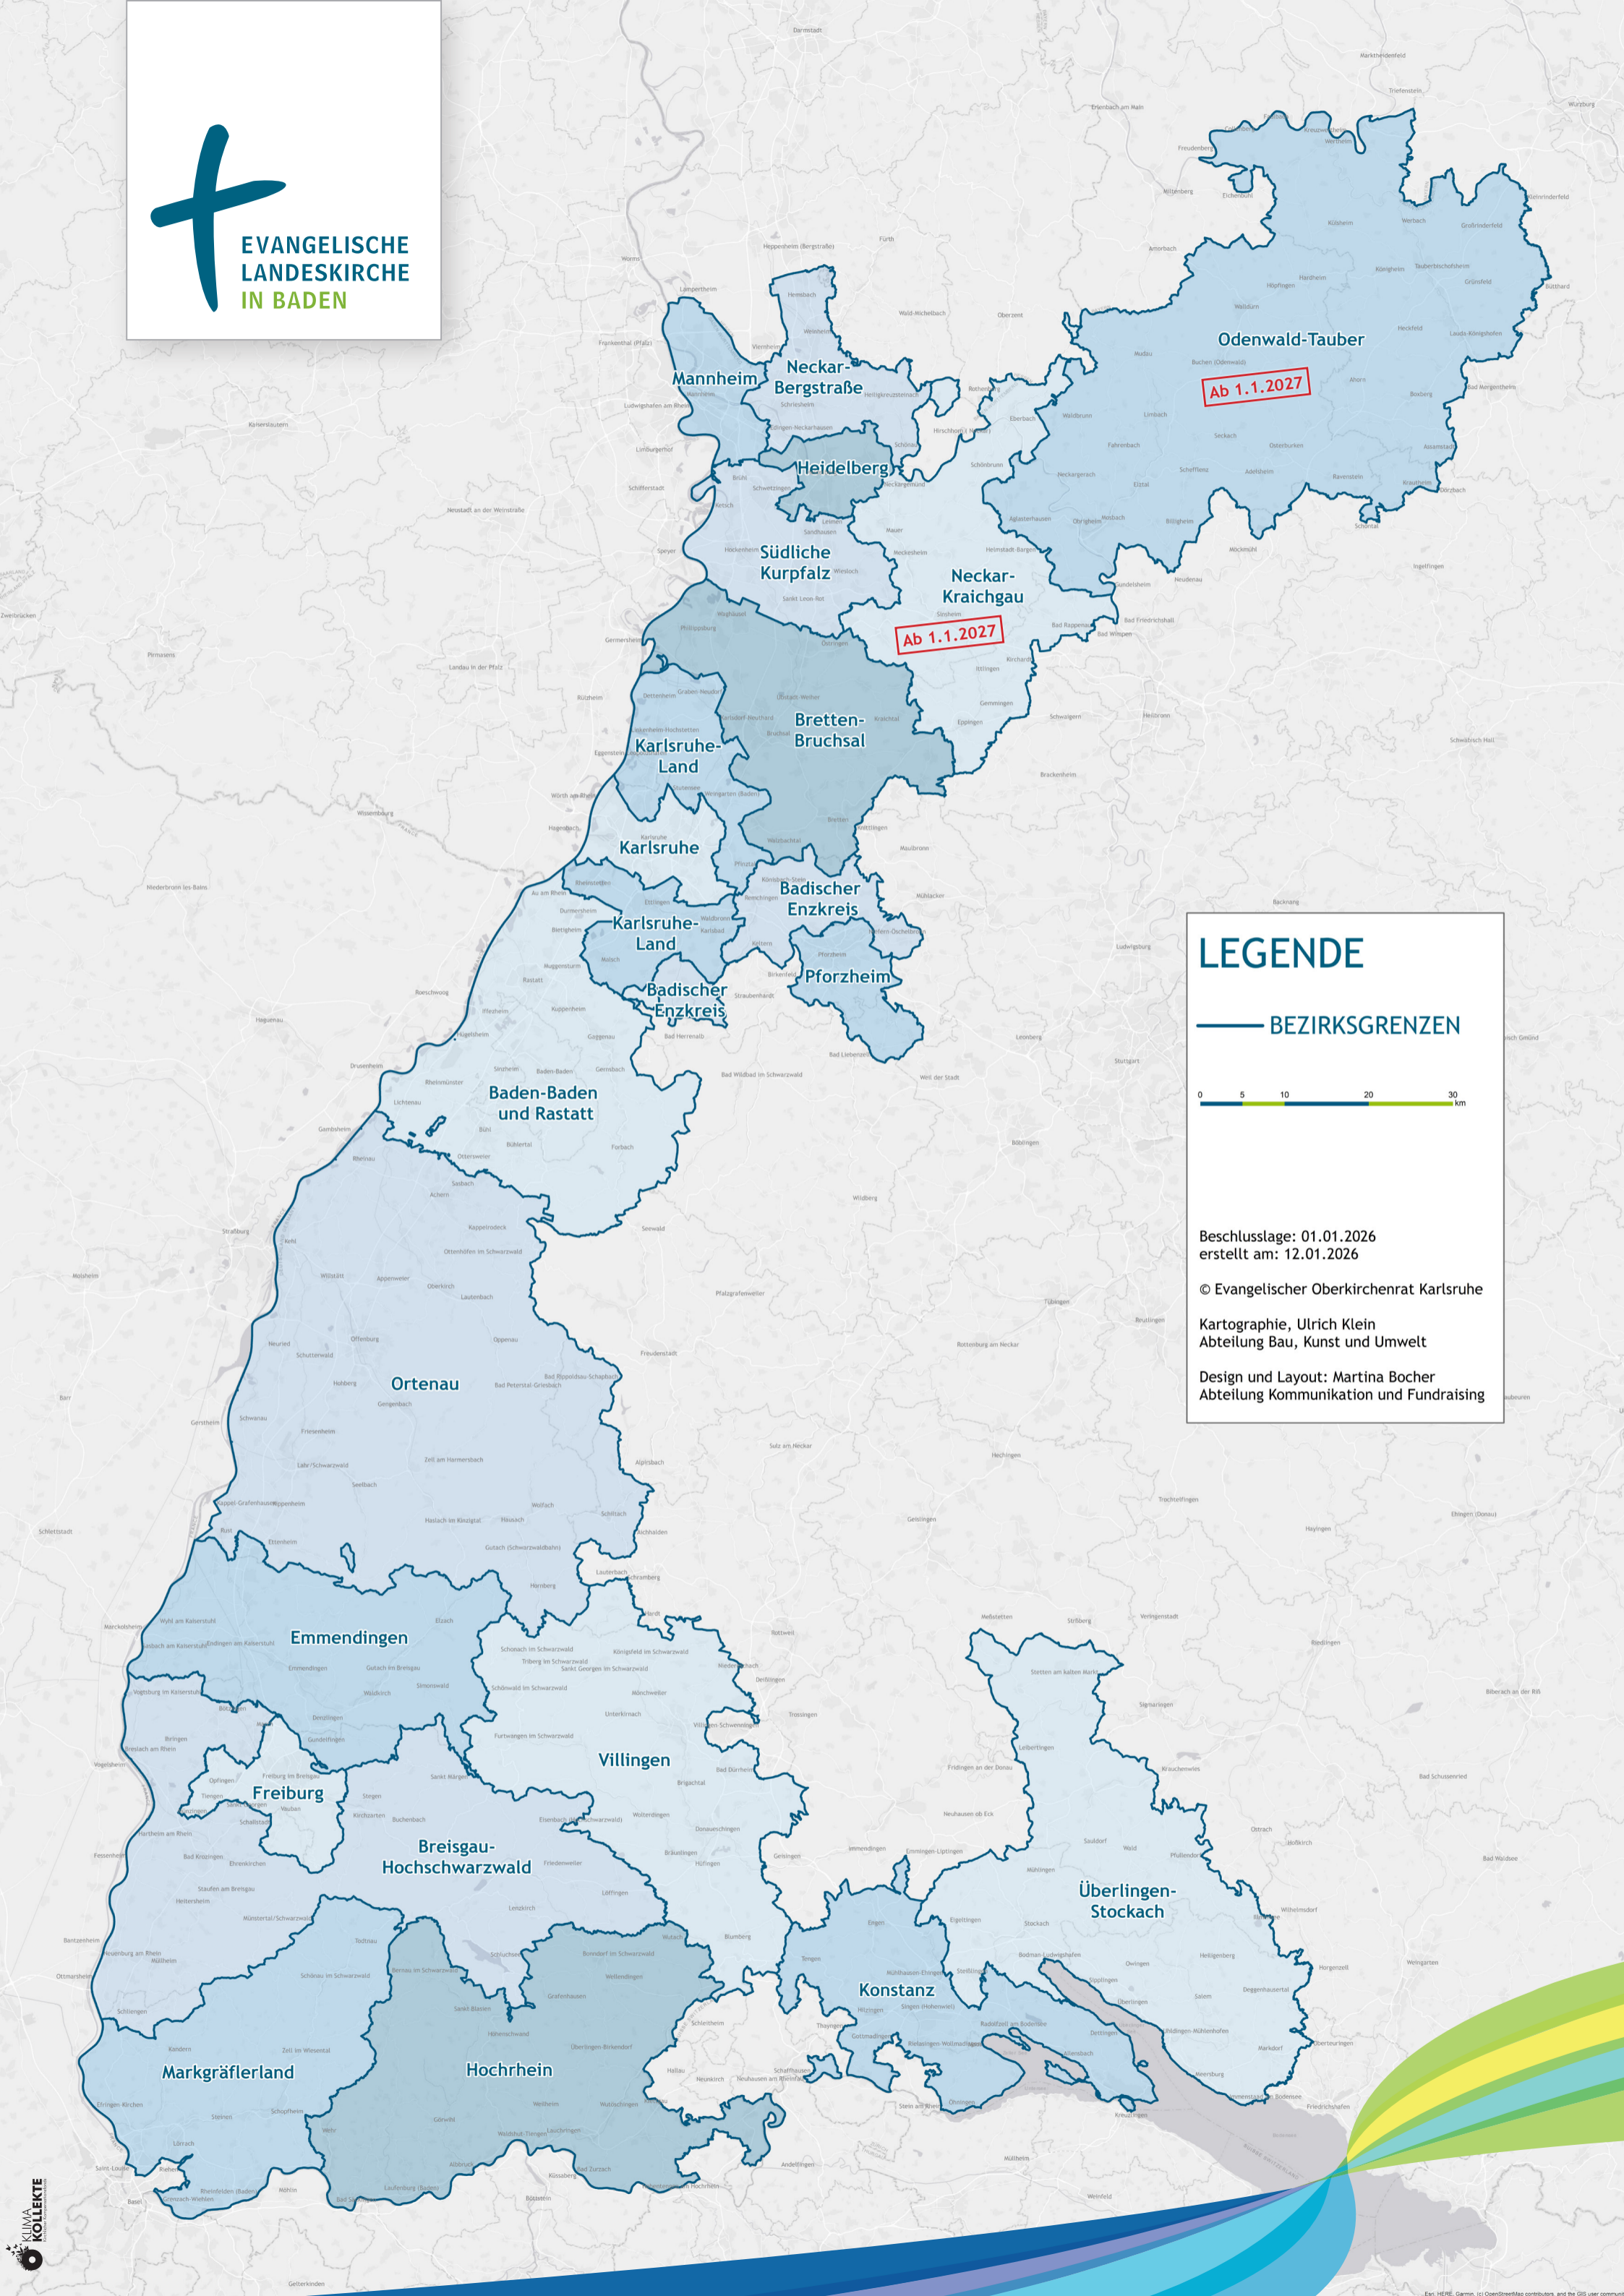

EVANGELISCHE
LANDESKIRCHE
IN BADEN

LEGENDE

— BEZIRKSGRENZEN

0 5 10 20 30 km

Beschlusslage: 01.01.2026
erstellt am: 12.01.2026

© Evangelischer Oberkirchenrat Karlsruhe

Kartographie, Ulrich Klein
Abteilung Bau, Kunst und Umwelt