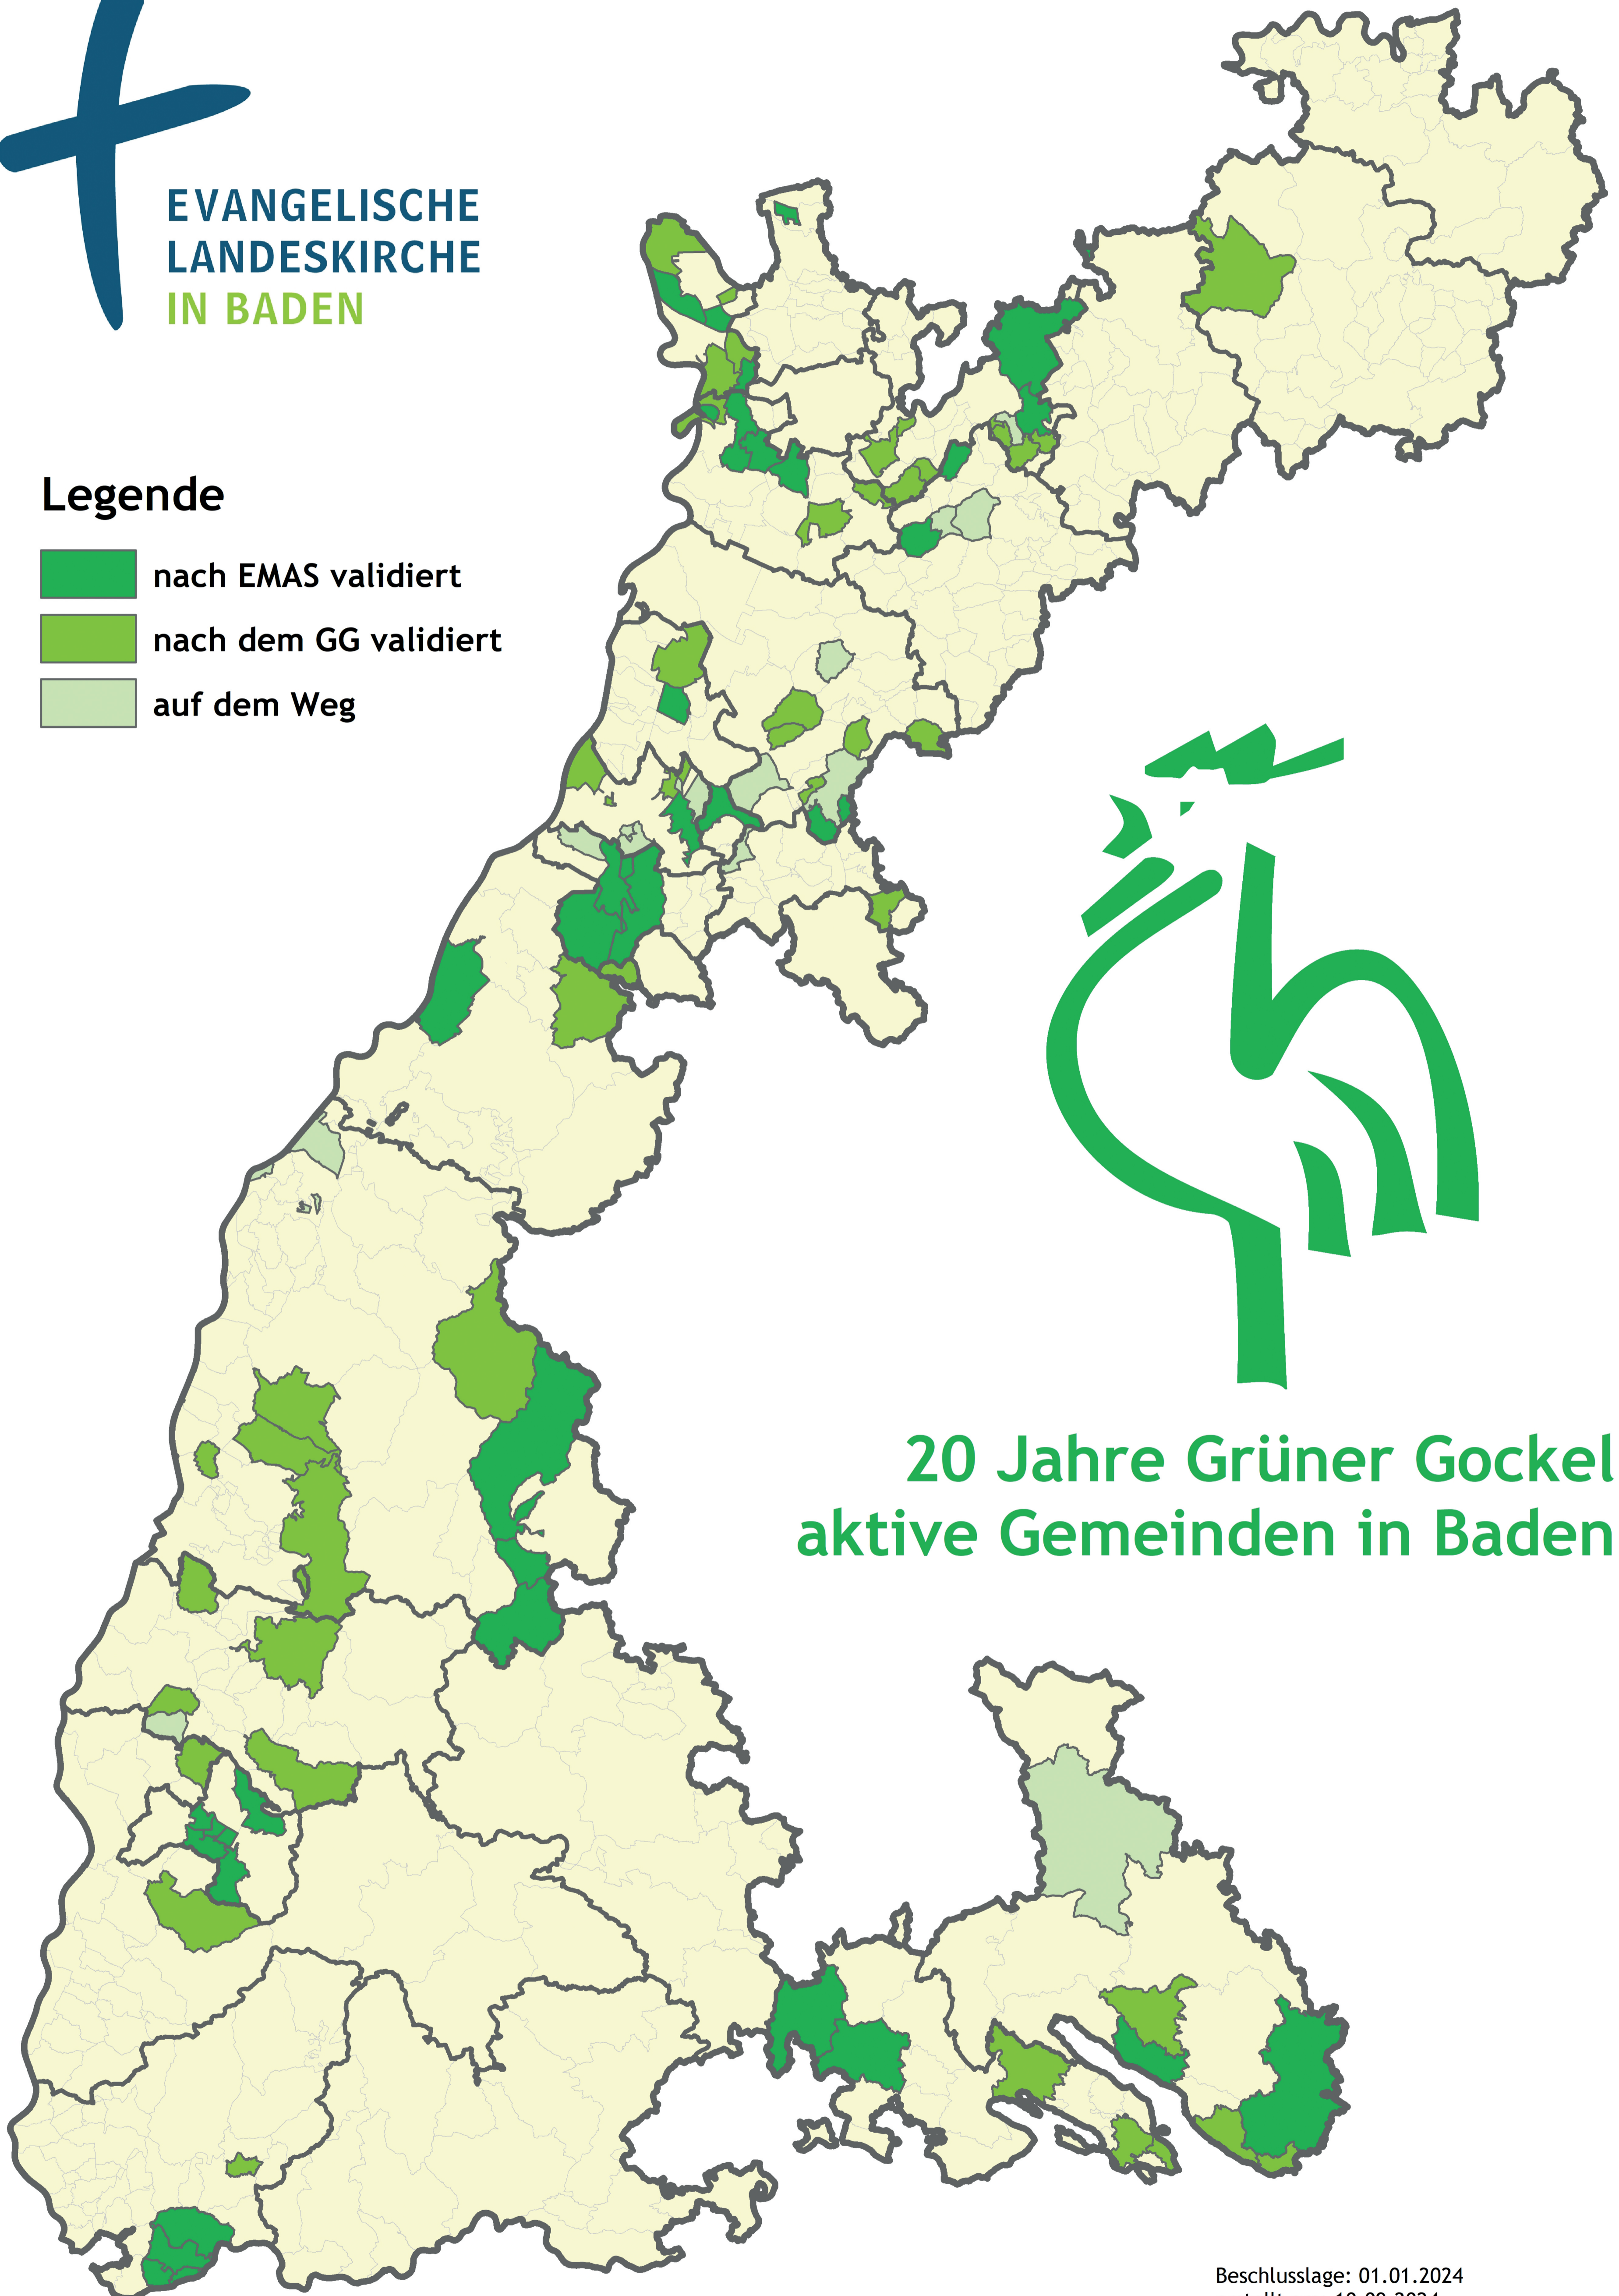

EVANGELISCHE  
LANDESKIRCHE  
IN BADEN

### Legende

-  nach EMAS validiert
-  nach dem GG validiert
-  auf dem Weg

## 20 Jahre Grüner Gockel aktive Gemeinden in Baden

Beschlusslage: 01.01.2024  
erstellt am: 10.09.2024  
© Evangelischer Oberkirchenrat Karlsruhe  
Kartographie, Design & Layout: Ulrich Klein,  
Abteilung Bau, Kunst und Umwelt